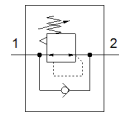

Spiediena regulators LR-1/8-QS-6

Daļas numurs: 153535
Produkts tiks atcelts

FESTO

Tiks izņemts no ražošanas. Pieejams līdz 2021. Lūdzu meklējiet alternatīvu mūsu Atbalsta vietnē.

Datu lapa

Pazīme	Lielums
Kontrollera funkcija	Izejas spiediena konstante ar sekundāro izplūdi
Pneimatiskais savienojums, pieslēgvietā 1	G1/8
Pneimatiskais savienojums, pieslēgvietā 2	QS-6
Montāžas tips	Vītņots
Standarta nominālā plūsmas pakāpe	63 l/min
Ieplūdes spiediens 1	0 ... 9 bar
Apkārtējās vides temperatūra	0 ... 60 °C
Korpusa materiāls	PBT-pastiprināti
Darbošanās paņēmieni	Saspiestais gaiss saskaņā ar ISO8573-1:2010 [7:-:-]
Pievada aizslēgs	Rievotā skrūve ar sprostuzgriezni
Montāžas pozīcija	Jebkurš
Konstrukcijas struktūra	tieši kontrolēts virzuļa regulators ar caurejošu saspiestā gaisa piegādi
Spiediena kontroles diapazons	1 ... 8 bar
Produkta svars	36 g
Vītņotā spraudņa materiāls	Misiņš Niķeļa pārklājums
Vītnes blīvējuma materiāls	PTFE