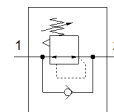

Spiediena regulators LR-M5-QS-6

Daļas numurs: 153533

Produkts tiks atcelts

Tiks izņemts no ražošanas. Pieejams līdz 2021. Lūdzu meklējiet alternatīvu mūsu Atbalsta vietnē.

FESTO

Datu lapa

Pazīme	Lielums
Kontrollera funkcija	Izejas spiediena konstante ar sekundāro izplūdi
Pneimatiskais savienojums, pieslēgvietā 1	M5
Pneimatiskais savienojums, pieslēgvietā 2	QS-6
Montāžas tips	Vītņots
Standarta nominālā plūsmas pakāpe	41 l/min
Ieplūdes spiediens 1	0 ... 9 bar
Apkārtējās vides temperatūra	0 ... 60 °C
Korpusa materiāls	PBT-pastiprināti
Darbošanās paņēmieni	Saspiestais gaiss saskaņā ar ISO8573-1:2010 [7:-:-]
Pievada aizslēgs	Rievotā skrūve ar sprostuzgriezni
Montāžas pozīcija	Jebkurš
Konstrukcijas struktūra	tieši kontrolēts virzuļa regulators ar caurejošu saspiestā gaisa piegādi
Spiediena kontroles diapazons	1 ... 8 bar
Produkta svars	16 g
Vītņotā spraudņa materiāls	Misiņš Niķeļa pārklājums
Vītnes blīvējuma materiāls	PTFE