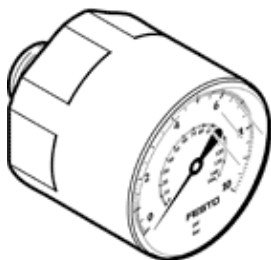

Spiediena manometrs MA-15-145-M5-PSI

Daļas numurs: 132341

FESTO

Ar rādītāju psi.

Datu lapa

Pazīme	Lielums
Display range	0 ... 145 psi
Spiediena manometra nominālais izmērs	15
Konstrukcijas struktūra	Bordona caurules spiediena manometrs bez mērīšanas mehānisma
Montāžas tips	Linijas instalācija
Darbošanās paņēmieni	Inertās gāzes Neitrālie šķidrumi
Operating pressure MPa	0 ... 1 MPa
Darbošanās spiediens	0 ... 10 bar
Operating pressure	0 ... 145 psi
Mainīgās slodzes faktors	0,66
Mērījumu precizitātes klase	5
Aizsardzības klase	IP53
Vidējā temperatūra	-20 ... 60 °C
Apkārtējās vides temperatūra	-20 ... 60 °C
PWIS conformity	VDMA24364-B1/B2-L
Materiālu piezīme	Atbilst RoHS
Savienojuma pozīcija	Aizmugures centrāle
Pneimatiskais savienojums	M5
Vītņotā spraudņa materiāls	Misiņš
Korpusa materiāls	Tērauds
Ekrāna materiāls	PC
Korpusa krāsa	Melns
Produkta svars	10 g
Piezīme par darba un vadības vidi	Izņemot acetilēnu Izņemot skābekli