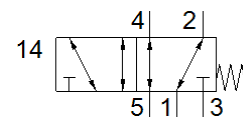

Priekšējā paneļa vārsts SV-5-M5-B

Daļas numurs: 11914

FESTO

Datu lapa

Pazīme	Lielums
Vārsta funkcija	5/2 viena elektromagnēta
Iedarbināšanas tips	manuāls
Standarta nominālā plūsmas pakāpe	95 l/min
Operating pressure MPa	0 ... 0,8 MPa
Darbošanās spiediens	0 ... 8 bar
Konstrukcijas struktūra	Sēdvārsts ar atsperes atgriešanu
Atstatīšanas tips	mehāniskā atspere
Nominālais izmērs	2,3 mm
Blīvēšanas princips	mīksts
Montāžas pozīcija	Jebkurš
Vadības gaiss	tiešais
Overlap	Positive overlap
Darbošanās paņēmieni	Saspiestais gaiss saskaņā ar ISO8573-1:2010 [-:--]
PWIS conformity	VDMA24364-B1/B2-L
Apkārtējās vides temperatūra	-10 ... 60 °C
Iedarbināšanas spēks	17 N
Produkta svars	53 g
Montāžas tips	Priekšējā paneļa instalācija ar caurejošo urbumu
Pneimatiskais savienojums, pieslēgvietā 1	M5
Blīvējumu materiāls	NBR
Korpusa materiāls	Sintētisks Misiņš