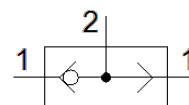

VAI loceklis OS-1/8-NPT

Daļas numurs: 10412

FESTO

Datu lapa

Pazīme	Lielums
Vārsta funkcija	VAI funkcija
Pneimatiskais savienojums, pieslēgvietā 1	1/8 NPT
Pneimatiskais savienojums, pieslēgvietā 2	1/8 NPT
Montāžas tips	ar caurejošo urbumu
Standarta nominālā plūsmas pakāpe	500 l/min
Darbošanās spiediens	1 ... 10 bar
Apkārtējās vides temperatūra	-10 ... 60 °C
Korpusa materiāls	Kaļamā alumīnija sakausējums
Darbošanās paņēmieni	Saspiestais gaiss saskaņā ar ISO8573-1:2010 [7:-:-]
Nominālais izmērs	4 mm
Montāžas pozīcija	Jebkurš
Piezīme par darba un vadības vidi	Eļļotāja darbība iespējama (ja ir lietots, tad ir jālieto arī turpmāk)
PWIS conformity	VDMA24364-B1/B2-L
Vidējā temperatūra	-10 ... 60 °C
Produkta svars	45 g
Pneimatiskais savienojums, pieslēgvietā 3	NPT1/8-27
Materiālu piezīme	Atbilst RoHS
Blīvējumu materiāls	NBR