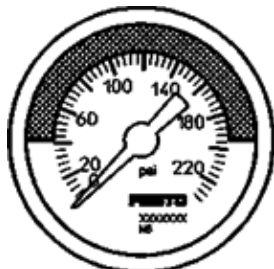

Manometras

MA-63-232-N1/4-PSI-E-RG

Gaminio numeris: 530394

FESTO

Su displėjumi psi vienetais, leistinos raudona/zalia ribos.
Šis produktas galimas tik užsakius iš Festo USA.

Tech. Duomenys

Savybės	Reikšmė
Indikacijos diapazonas [psi]	0 ... 232 psi
Atitinka standartus	EN 837-1
Manometro nominalus dydis	63
Konstrukcija	manometras
Montavimo tipas	Instaliavimas į liniją
Darbinė terpė	Inertinės dujos Neutralūs skysčiai
Darbinis slėgis	0 ... 232 Psi
Kintantis apkrovos faktorius	0,66
Matavimo tikslumo klasė	2,5
Apsaugos klasė	IP43
Terpės temperatūra	-20 ... 60 °C
Aplinkos temperatūra	-20 ... 60 °C
Informacija	atitinka RoHS
Pajungimo pozicija	Užpakalinė centrinė pusė
Pneumatinis pajungimas	NPT1/4-18
Medžiaga	Žalvaris
Informacija apie smeigę	Žalvaris
Informacija apie tvirtinimą	ABS
Informacija apie peržiūros langą	PMMA
Korpuso spalva	Juodas
Produkto svoris	90 g
Reikalavimai darbinei ir valdymo terpei	Netinka deguoniui Netinka acetilenui