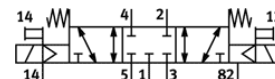

Elektromagnetinis skirstytuvas CPPSC1-M1H-G-P-M5

Gaminio numeris: 527299
Nebetiekiamas produktas

FESTO

Skirstytuvų salai CPA-SC, prieiga M5 viršuje, su kištukine jungtimi.
Type to be discontinued. Available until 2014. See Support Portal for alternative products.

Tech. Duomenys

Savybės	Reikšmė
Skirstytuvo funkcija	5/3 uždaras
Veikimo būdas	elektrinis
Standartinis nominalus srauto debitas	150 l/min
Darbinis slėgis	-0,9 ... 10 bar
Konstrukcija	Stūmoklio šliaužiklis
Apsaugos klasė	IP20
Leidimas	c UL us - Recognized (OL)
Oro išmetimo funkcija	droseliuojamas
Sandarinio principas	švelnus
Montavimo pozicija	Bet koks
Rankinis valdymas	fiksavimas Stūmimas
Valdymo tipas	valdoma
Srauto kryptis	reversuojamas
Komutavimo pozicijos indikatorius	Taip
Valdymo slėgis	3 ... 8 bar
b reikšmė	0,37
C reikšmė	0,63 l/sbar
Išjungimo laikas	25 ms
Ijungimo laikas	10 ms
Ritės charakteristikos duomenys	24V DC: 1W
Darbinė terpė	Suslėgto oro kokybė pagal ISO8573-1:2010 [7:4:4]
Reikalavimai darbinei ir valdymo terpei	Galima naudoti oro tepimą (pradėjus tepti, tolimesniam darbui oro tepimas būtinas)
CE ženklas (žr. deklaraciją)	atitinka EU-EMV reikalvimus
Atsparumo korozijai klasė CRC	2
Terpės temperatūra	-5 ... 50 °C
Garso slėgio lygis	95 dB(A)
Valdymo terpė	Suslėgto oro kokybė pagal ISO8573-1:2010 [7:4:4]
Aplinkos temperatūra	-5 ... 50 °C
Produkto svoris	40 g
Elektrinis pajungimas	3-poliai Kištukas
Montavimo tipas	Su kiauryme
Pneumatinis pajungimas, portas 1	Pajungimo padas
Pneumatinis pajungimas, portas 2	M5
Pneumatinis pajungimas, portas 3	Pajungimo padas
Pneumatinis pajungimas, portas 4	M5
Pneumatinis pajungimas, portas 5	Pajungimo padas
Informacija apie sandariklius	FPM HNBR NBR
Informacija apie tvirtinimą	Padengtas aliuminiu