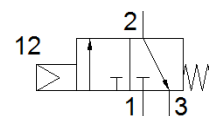

Pagrindinio skirstytuvo korpusas LC-3-1/8

Gaminio numeris: 3737
Nebetiekiamas produktas

FESTO

Šio tipo gamyba nutraukiama. Tiekiamas iki 2018. Ieškokite prekės alternatyvos kataloge

Tech. Duomenys

Savybės	Reikšmė
Standartinis nominalus srauto debitas	80 l/min
Darbinis slėgis	0 ... 8 bar
Pneumatinis pajungimas, portas 1	G1/8