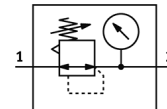

Slėgio reguliatorius LRS-1/8-G

Gaminio numeris: 194694
Nebetiekiamas produktas

FESTO

Be monometro, su fiksuojamu reguliatoriaus valdymo ratuku.
Type to be discontinued. Available until 2014. See Support Portal for alternative products.

Tech. Duomenys

Savybės	Reikšmė
Vykdiklio užraktas	Pasukama rankenėlė su integruotu užraktu
Montavimo pozicija	Bet koks
Valdiklio funkcija	Pastovus išėjimo slėgis su pirminiu slėgio kompensatoriumi su antriniu išmetimu
Manometras	G1/8" paruošta
Darbinis slėgis	1 ... 20 bar
Slėgio valdymo diapazonas	0,5 ... 12 bar
Maksimali slėgio histerezė	0,2 bar
Standartinis nominalus srauto debitas	600 l/min
Darbinė terpė	Suslėgto oro kokybė pagal ISO8573-1:2010 [7:4:4]
Reikalavimai darbinei ir valdymo terpei	Galima naudoti oro tepimą (pradėjus tepti, tolimesniam darbui oro tepimas būtinas)
Terpės temperatūra	-10 ... 80 °C
Aplinkos temperatūra	-10 ... 80 °C
Produkto svoris	420 g
Montavimo tipas	Instaliavimas į priekinę panelę Instaliavimas į liniją su priedais
Pneumatinis pajungimas, portas 1	G1/8
Pneumatinis pajungimas, portas 2	G1/8
Informacija apie sandariklius	NBR
Informacija apie tvirtinimą	Žalvaris