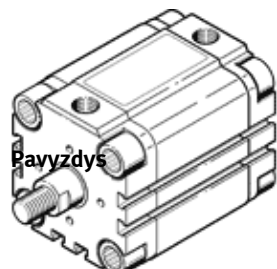

# Kompaktiškas cilindras ADVU-1 5/8"- -A-P-A

Gaminio numeris: 160575

FESTO

Su padėties sekimu. Kotas su išoriniu sriegiu  
Stūmoklio koto veržlė įeina į komplektą.  
Šis produktas galimas tik užsakius iš Festo USA.  
Nebegaminamas. Tiekiamas iki 2011.

## Tech. Duomenys

Savybės	Reikšmė
Eiga	0,04 ... 12 "
Stūmoklio diametras	1 5/8"
Dempferiavimas	P: elastiniai amortizavimo žiedai iš abiejų pusių
Darbo režimas	dvipusio veikimo
Koto galas	Išorinis sriegis
Darbinis slėgis	11,6 ... 145 Psi
Darbinė terpė	Filtruotas suslėgtas oras
Atsparumo korozijai klasė CRC	2
Aplinkos temperatūra	-4 ... 176 °F
Smūgio energija galinėse padėtyse	0,3835 J
Teorinė jėga prie 6 bar, grįžtant	154 lbf
Teorinė jėga prie 6 bar, išstumiant	170 lbf
Judanti masė 0 mm eigos	2,222 oz
Papildomas svoris 10mm ilgiui	2,081 oz
Pagrindinis svoris 0 mm eigai	15,273 oz
Papildomas masės faktorius 10 mm koto ilgiui	0,317 oz
Pneumatinis pajungimas	NPT1/8-27
Darbinis slėgis [psi]	11,6 ... 145 psi
Informacija apie uždengimą	Aliuminio liejinys
Informacija apie dinامينius sandariklius	TPE-U(PU) NBR
Informacija apie stūmoklio kotą	aukštai legiruotas plienas
Informacija apie cilindro įvorę	Aliuminio liejinys