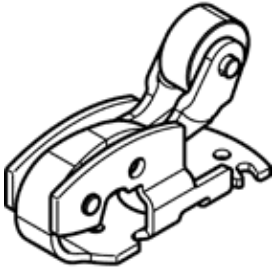

**롤러 레버**  
**VAOM-R4-20-D1-52**  
Part Number: 8049233

FESTO

**자료 시트**

특징	값
폭	20 mm
액추에이터 형태	기계적
조립 위치	Movement plane
디자인 구조	롤러 레버
파일럿 형태	직접
부식 방지 등급 KBK	1 - 부식 응력 수준 낮음
PWIS conformity	VDMA24364-B1/B2-L
주변 온도	-10 ... 60 °C
마운팅 형태	잡김
재질 사항	RoHS 에 승인
마운팅 어댑터 소재	스틸, 아연도금