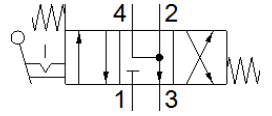

# 핑거 레버 밸브 H-4/3-M5

Part Number: 7334

FESTO

## 자료 시트

특징	값
밸브 기능	4/3 배기
액추에이터 형태	수동
표준 공칭 유량	125 l/min
작동 압력	0 ... 8 bar
Reset 형태	기계 스프링
공칭 사이즈	4 mm
씰링 원리	소프트
파일럿 형태	파일럿
유량 방향	전환 불가
PWIS conformity	VDMA24364-B1/B2-L
공압 연결구, 포트 1	M5
공압 연결구, 포트 2	M5
공압 연결구, 포트 3	비-덕트