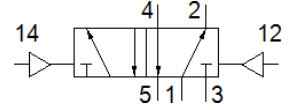

공압 밸브 CJ-5/2-1/2

Part Number: 5815
Classic - 신규 프로젝트에 사용하지 말 것

FESTO

서브-베이스 없음
대체 가능한 제품은 검색창에 타입코드의 앞 4자리를 입력하시면
찾으실 수 있습니다.

자료 시트

특징	값
밸브 기능	5/2 복동 솔레노이드
작동 압력	1 ... 12 bar
파일럿 압력	2 ... 10 bar
PWIS conformity	VDMA24364 zone III
공압 연결구, 포트 1	G1/2
공압 연결구, 포트 2	G1/2
공압 연결구, 포트 3	G1/2
공압 연결구, 포트 4	G1/2
공압 연결구, 포트 5	G1/2