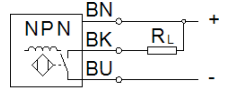

근접 센서 SIEF-M30B-NS-K-L

Part Number: 553552

FESTO

케이블 포함, 함몰형 마운팅

자료 시트

특징	값
디자인	원형
표준에 따름	EN 60947-5-2
인증	RCM Mark c UL us - Listed (OL)
CE 심볼 (declaration of conformity 참조)	EU-EMV 가이드라인에 대응
재질 사항	RoHS 에 승인
공칭 스위칭 거리	10 mm
주변 온도	-30 ... 70 °C
반복 정밀도	0.55 mm
스위치 출력	NPN
스위칭 부품 기능	초기상태 열림 접점
최대 스위칭 주기, DC	2,000 Hz
최대 출력 전류	200 mA
회로 단락 보호	펄스
작동 전압 범위 DC	10 ... 30 V
극성 보호	모든 전기 연결용
전기 연결	3-심 케이블
케이블 길이	2.5 m
케이블 피복 소재	TPE-U(PU)
사이즈	M30
설치 형태	함몰형
제품 중량	191 g
하우징 소재	황동 TPE-O 크롬-도금
작동 상태 표시	황색 LED
유연한 케이블 설치를 동반한 주위 온도	-5 ... 70 °C
보호 등급	IP68
자계에 대한 간섭 방지	DC 및 AC 자계
서지 강도	0.8 kV
부식 방지 등급 KBK	2 - 부식 응력 수준 보통
PWIS conformity	VDMA24364-B2-L
오염 등급	3