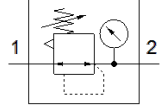

기본 밸브 LR-D-7-MINI

Part Number: 546452
Classic - 신규 프로젝트에 사용하지 말 것

FESTO

나사산 연결 플레이트 미포함.

대체 가능한 제품은 검색창에 타입코드의 앞 4자리를 입력하시면
찾으실 수 있습니다.

자료 시트

특징	값
사이즈	MINI
시리즈	D
액츄에이터 자물쇠	잠금 장치 포함 회전 손잡이
조립 위치	어디든
디자인 구조	직접-제어 격판 압력 조절기
컨트롤러 기능	출력 압력 일정 초기 압력 보상 포함 이차 배기 포함
압력 게이지	G1/8이 준비됨
작동 압력	13.8 ... 240 Psi
압력 조절 범위	6.9 ... 105 Psi
최대 압력 Hysteresis	3 Psi
표준 공칭 유량	35 cfm
작동 매체	압축 공기, ISO8573-1:2010 [7:4:4] 가스 주입
작동 및 파일럿 매체 확인	윤활 작동 가능 (추후 작동을 위해 다음에 나중에 요구됨)
PWIS conformity	VDMA24364-B1/B2-L
출력에서 공기 청정 등급	압축 공기, ISO8573-1:2010 [7:4:4] 가스 주입
매체 온도	14 ... 140 °F
주변 온도	14 ... 140 °F
제품 중량	12.25 oz
마운팅 형태	전면 판넬 설치 라인 설치 액세서리 포함
재질 사항	RoHS 에 승인
씰 소재	NBR
하우징 소재	아연 다이캐스트