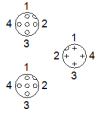

T-원터치 콘넥터 NEDU-M12D5-M12T4

Part Number: 541596

FESTO

자료 시트

특징	값
조립 위치	어디든
연결 주기	500
작동 전압 범위 AC	250 V
작동 전압 범위 DC	250 V
공칭 작동 전압, AC	250 V
공칭 동작 전압 DC	60 V
허용 가능 전류 부하	4 A
부식 방지 등급 KBK	2
보관 온도	-25 ... 85 °C
보호 등급	IP65 IP67
주변 온도	-25 ... 85 °C
최대 죄임 토크	0.5 Nm
제품 중량	25.5 g
전기 연결	EN 60947-5-2에 따름 플러그/소켓 M12x1 / M12x1 4-핀 / 4-핀 A-코드 / A-코드
마운팅 형태	나사산
하우징 색상	흑색
잠금 너트에 대한 재질 정보	황동 크롬-도금 니켈 도금
재질 사항	동성분 및 PTFE 제거형
하우징에 대한 재질 정보	TPE-U (PU), 증폭
크림프 콘넥터용 재질 정보	황동 금 도금