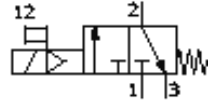

## 자료 시트

특징	값
배기 기능	유량 조절 불가
액츄에이터 형태	전기적
조립 위치	어디든
수동 작동	멈춤쇠 누름
디자인 구조	피스톤 슬라이드
Reset 형태	기계 스프링
파일럿 형태	직접
파일럿 공압 공급	내부
유량 방향	전환 불가
밸브 기능	3/2 달힘, 단동 솔레노이드
스위칭 상태 표시기	액세서리 포함
작동 압력	4 ... 10 bar
b 값	0.5
C 값	11 l/sbar
표준 공칭 유량	2,600 l/min
특성 코일 자료	230V AC
작동 매체	압축 공기
부식 방지 등급 KBK	2
주변 온도	-10 ... 60 °C
제품 중량	0.816 g
전기 연결	플러그 입방형 디자인 디자인 C DIN 43650에 따름
마운팅 형태	액세서리 포함 옵션 라인 설치
공압 연결구, 포트 1	G1/4
공압 연결구, 포트 2	G1/4
공압 연결구, 포트 3	G1/2
재질 사항	동성분 및 PTFE 제거형
씰에 대한 재질 정보	NBR
하우징에 대한 재질 정보	알루미늄 다이캐스트