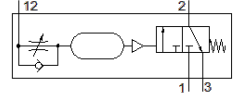

## 자료 시트

특징	값
작동 압력	0 ... 10 bar
표준 공칭 유량	600 l/min
조절 가능 지연 시간	0 ... 30 s
작동 매체	압축 공기, ISO8573-1:2010 [7:-:-]
작동 및 파일럿 매체 확인	윤활 작동 가능 (추후 작동을 위해 다음에 나중에 요구됨)
PWIS conformity	VDMA24364-B2-L
마운팅 형태	관통 홀 포함
공압 연결구	G1/8 G1/4
재질 사항	RoHS 에 승인