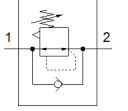

압력 조절기 LR-1/4-NPT-QS-5/16-U

Part Number: 190933
단종 예정 제품

FESTO

단종 예정 제품. 2021년까지 사용 가능. 대체 제품에 대해서는 Support Portal을 참조하십시오.

자료 시트

특징	값
컨트롤러 기능	출력 압력 일정
공압 연결구, 포트 1	1/4 NPT
공압 연결구, 포트 2	QS-5/16
마운팅 형태	나사산
입력 압력 1	0 ... 10 bar
주변 온도	0 ... 60 °C
하우징 소재	PBT-강화
작동 매체	압축 공기, ISO8573-1:2010 [7:-:-]
조립 위치	어디든
제품 중량	60 g
나사산 플러그 소재	황동