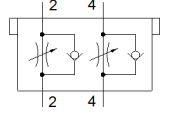

일방향 유량 조절 밸브 CPV14-BS-2XGRZZ-1/8

Part Number: 184142

Classic - 신규 프로젝트에 사용하지 말 것

Compact Performance 밸브(CP14) 시리즈용.

대체 가능한 제품은 검색창에 타입코드의 앞 4자리를 입력하시면
찾으실 수 있습니다.

FESTO

자료 시트

특징	값
PWIS conformity	VDMA24364-B1/B2-L
제품 중량	54 g
재질 사항	RoHS 에 승인