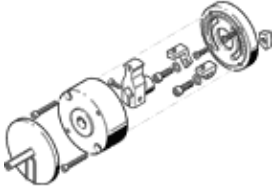

# 끝단 정지 키트 KSM-6

Part Number: 175833

FESTO

반-회전 드라이브 DSM-6용... 회전 각도 무한 조정 중심을  
기준으로 대칭, 미세 종단 위치 조정.

## 자료 시트

특징	값
사이즈	6
회전 각도 조절 범위	0 ... 180 deg
회전 각도	180 deg
조립 위치	어디든
미세 조절	-5 deg
디자인 구조	정지 레버
위치 감지	없음
PWIS conformity	VDMA24364-B1/B2-L
주변 온도	0 ... 60 °C
제품 중량	30 g
커버 소재	PA-강화
고정 장치 소재	고합금 강철, 부식방지
하우징 소재	알루미늄 아노다이징