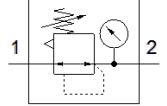

압력 조절기 LR-1/4-D-7-MINI-NPT

Part Number: 173650

Classic - 신규 프로젝트에 사용하지 말 것

압력 게이지 포함, 작업 압력 최고 7 bar.

대체 가능한 제품은 검색창에 타입코드의 앞 4자리를 입력하시면 찾으실 수 있습니다.

FESTO

자료 시트

특징	값
사이즈	MINI
시리즈	D
작동 매체	압축 공기, ISO8573-1:2010 [7:4:4] 가스 주입
작동 및 파일럿 매체 확인	윤활 작동 가능 (추후 작동을 위해 다음에 나중에 요구됨)
PWIS conformity	VDMA24364-B1/B2-L
출력에서 공기 청정 등급	압축 공기, ISO8573-1:2010 [7:4:4] 가스 주입
공압 연결구, 포트 1	1/4 NPT
공압 연결구, 포트 2	1/4 NPT
재질 사항	RoHS 에 승인