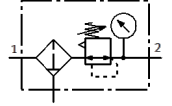

## 자료 시트

| 특징               | 값  |
|------------------|--|
| 사이즈              | MIDI                                       |
| 시리즈              | D  |
| 액츄에이터 자물쇠        | 잠금 장치 포함 회전 손잡이                            |
| 조립 위치            | 수평 +/- 5                                   |
| 필터 등급            | 40 µm                                      |
| 응축수 배수기          | 수동 회전                                      |
| 디자인 구조           | 압력 게이지 포함 필터 압력 조절기                        |
| 최대 응축수 용량        | 43 cm <sup>3</sup>                         |
| 바울 보호망           | 금속 바울 보호망                                  |
| 압력 게이지           | 압력 게이지 포함                                  |
| 작동 압력            | 1 ... 16 bar                               |
| 압력 조절 범위         | 0.5 ... 12 bar                             |
| 최대 압력 Hysteresis | 0.2 bar                                    |
| 표준 공칭 유량         | 3,100 l/min                                |
| 작동 매체            | ISO 8573-1:2010 [-:9:]에 준하는 압축 공기<br>가스 주입 |
| 작동 및 파일럿 매체 확인   | 윤활 작동 가능 (추후 작동을 위해 다음에 나중에 요구됨)           |
| 부식 방지 등급 KBK     | 2 - 부식 응력 수준 보통                            |
| PWIS conformity  | VDMA24364-B1/B2-L                          |
| 보관 온도            | -10 ... 60 °C                              |
| 출력에서 공기 청정 등급    | 압축 공기, ISO8573-1:2010 [7:8:4]<br>가스 주입     |
| 매체 온도            | -10 ... 60 °C                              |
| 주변 온도            | -10 ... 60 °C                              |
| 제품 중량            | 920 g                                      |
| 마운팅 형태           | 라인 설치<br>액세서리 포함<br>옵션                     |
| 공압 연결구, 포트 1     | G3/8                                       |
| 공압 연결구, 포트 2     | G3/8                                       |
| 재질 사항            | RoHS 에 승인                                  |
| 하우징 소재           | 아연 다이캐스트                                   |
| 보울 소재            | PC   |