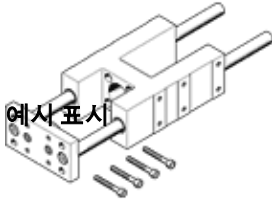

가이드 유니트 FENG-4"- -KF

Part Number: 151751

FESTO

순환 볼 베어링 가이드 포함, 회전 방지 기능, 가이드의 고정도 실현.
단종 예정 제품. 2021년까지 사용 가능. 대체 제품에 대해서는
Support Portal을 참조하십시오.

자료 시트

| 특징 | 값 |
|--------------------|-------------------------|
| 사이즈 | 4" |
| 행정거리 | 0.4 ... 20 " |
| 조립 위치 | 어디든 |
| 가이드 | Recirculating 볼 베어링 가이드 |
| 디자인 구조 | 가이드 |
| 주변 온도 | -4 ... 176 °F |
| 치환력 | 40 N |
| 10 mm 행정거리 당 추가 중량 | 80 g |
| 0 mm 행정거리 당 기본 중량 | 12,990 g |
| 마운팅 형태 | 내부 (압) 나사산 포함 |
| 가이드 컴포넌트 소재 | 열-처리 강철 |
| 하우징 소재 | 전조 알루미늄 합금 |