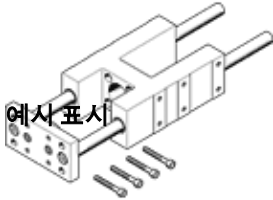

가이드 유니트 FENG-3"- -KF

Part Number: 151750

FESTO

순환 볼 베어링 가이드 포함, 회전 방지 기능, 가이드의 고정도 실현.
단종 예정 제품. 2021년까지 사용 가능. 대체 제품에 대해서는
Support Portal을 참조하십시오.

자료 시트

특징	값
사이즈	3"
행정거리	0.4 ... 20 "
조립 위치	어디든
가이드	Recirculating 볼 베어링 가이드
디자인 구조	가이드
주변 온도	-4 ... 176 °F
치환력	40 N
10 mm 행정거리 당 추가 중량	80 g
0 mm 행정거리 당 기본 중량	10,430 g
마운팅 형태	내부 (압) 나사산 포함
가이드 컴포넌트 소재	열-처리 강철
하우징 소재	전조 알루미늄 합금