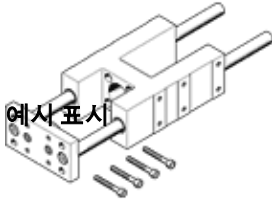

가이드 유니트 FENG-2 1/2"- -KF

Part Number: 151749

FESTO

순환 볼 베어링 가이드 포함, 회전 방지 기능, 가이드의 고정도 실현.
단종 예정 제품. 2021년까지 사용 가능. 대체 제품에 대해서는
Support Portal을 참조하십시오.

자료 시트

특징	값
사이즈	2 1/2"
행정거리	0.4 ... 20 "
조립 위치	어디든
가이드	Recirculating 볼 베어링 가이드
디자인 구조	가이드
주변 온도	-4 ... 176 °F
치환력	15 N
10 mm 행정거리 당 추가 중량	50 g
0 mm 행정거리 당 기본 중량	5,410 g
마운팅 형태	내부 (압) 나사산 포함
가이드 컴포넌트 소재	열-처리 강철
하우징 소재	전조 알루미늄 합금