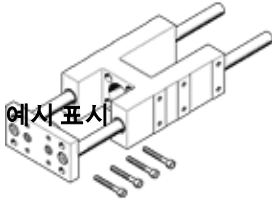

# 가이드 유니트 FENG-2"- -KF

Part Number: 151748

FESTO

순환 볼 베어링 가이드 포함, 회전 방지 기능, 가이드의 고정도 실현.  
단종 예정 제품. 2021년까지 사용 가능. 대체 제품에 대해서는  
Support Portal을 참조하십시오.

## 자료 시트

특징	값
사이즈	2"
행정거리	0.4 ... 20 "
조립 위치	어디든
가이드	Recirculating 볼 베어링 가이드
디자인 구조	가이드
주변 온도	-4 ... 176 °F
치환력	15 N
10 mm 행정거리 당 추가 중량	50 g
0 mm 행정거리 당 기본 중량	4,030 g
마운팅 형태	내부 (압) 나사산 포함
가이드 컴포넌트 소재	열-처리 강철
하우징 소재	전조 알루미늄 합금