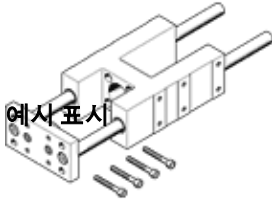

가이드 유니트 FENG-2 1/2"- -GF

Part Number: 151743

FESTO

평판 베어링 가이드 포함, 회전 방지 기능, 가이드의 고정도 실현.
단종 예정 제품. 2021년까지 사용 가능. 대체 제품에 대해서는
Support Portal을 참조하십시오.

자료 시트

특징	값
사이즈	2 1/2"
행정거리	0.4 ... 20 "
조립 위치	어디든
가이드	평판-베어링 가이드
디자인 구조	가이드
주변 온도	-4 ... 176 °F
치환력	50 N
10 mm 행정거리 당 추가 중량	48 g
0 mm 행정거리 당 기본 중량	5,540 g
마운팅 형태	내부 (압) 나사산 포함
가이드 컴포넌트 소재	고합금 강철
하우징 소재	전조 알루미늄 합금