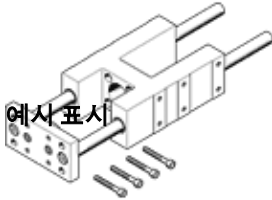

가이드 유니트 FENG-2"- -GF

Part Number: 151742

FESTO

평판 베어링 가이드 포함, 회전 방지 기능, 가이드의 고정도 실현.
단종 예정 제품. 2021년까지 사용 가능. 대체 제품에 대해서는
Support Portal을 참조하십시오.

자료 시트

특징	값
사이즈	2"
행정거리	0.4 ... 20 "
조립 위치	어디든
가이드	평판-베어링 가이드
디자인 구조	가이드
주변 온도	-4 ... 176 °F
치환력	50 N
10 mm 행정거리 당 추가 중량	47 g
0 mm 행정거리 당 기본 중량	4,190 g
마운팅 형태	내부 (압) 나사산 포함
가이드 컴포넌트 소재	고합금 강철
하우징 소재	전조 알루미늄 합금