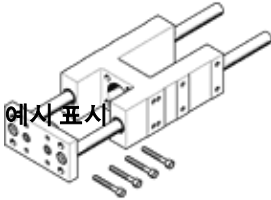

# 가이드 유니트 FEN-1"- -GF

Part Number: 151723

FESTO

평판 베어링 가이드 포함, 회전 방지 기능, 가이드의 고정도 실현.  
단종 예정 제품. 2021년까지 사용 가능. 대체 제품에 대해서는  
Support Portal을 참조하십시오.

## 자료 시트

특징	값
사이즈	1"
행정거리	0.04 ... 10 "
조립 위치	어디든
가이드	평판-베어링 가이드
디자인 구조	가이드
주변 온도	-4 ... 176 °F
치환력	15 N
10 mm 행정거리 당 추가 중량	13 g
0 mm 행정거리 당 기본 중량	866 g
마운팅 형태	내부 (압) 나사산 포함
가이드 컴포넌트 소재	고합금 강철
하우징 소재	전조 알루미늄 합금