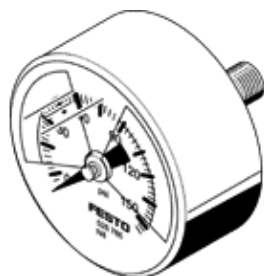

圧力計 MA-50-145-N1/4-PSI-E-RG

部品番号: 530390

FESTO

表示単位psi、赤/緑ゾーン調整可能
この製品はFesto USA向けの製品です。

データシート

特長	値
表示単位[psi]	0 ... 145 psi
適合または準拠規格	EN 837-1
呼び寸法 圧力計	50
構造	ブルドン管式圧力計
取付方法	ライン設備
作動流体	不活性ガス 中性流体
使用圧力	0 ... 145 Psi
有効負荷係数	0.66
測定精度クラス	2,5
保護仕様	IP43
流体温度	-20 ... 60 °C
周囲温度	-20 ... 60 °C
材質	RoHS対応
ポート位置	後方中央
接続ポート径	NPT1/4-18
流体接触部の材質	真鍮
材質 ねじ込みピン	真鍮
材質 ハウジング	ABS
材質 モニタ用窓	PMMA
ハウジングカラー	黒
質量	75 g
作動/パイロット流体に注意	酸素不使用 アセチレン不使用