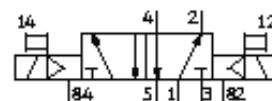

## データシート

特長	値
バルブ機能	5方弁ダブル
標準流量	190 l/min
使用圧力	2 ... 8 bar
構造	スプール弁
保護仕様	IP40 プラグソケット付
オリフィス径	2.3 mm
制御方法	パイロット式
切換時間	7 ms
定格	100%
コイル特性	24V DC: 1,8W
作動流体	ろ過圧縮空気、給油または無給油
流体温度	-5 ... 50 °C
周囲温度	-5 ... 50 °C
質量	95 g
取付方法	取付穴
エア接続ポート 1	サブベース M5
エア接続ポート 2	サブベース M5
エア接続ポート 3	サブベース M5
エア接続ポート 4	サブベース
エア接続ポート 5	サブベース
材質 シール	NBR
材質ハウジング	アルミダイカスト