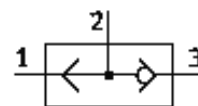

ORゲート  
OS-1/4-B-CT  
部品番号: 165693

FESTO

2010年まで供給可能

データシート

特長	値
バルブ機能	OR機能
エア接続ポート 1	G1/4
エア接続ポート 2	G1/4
取付方法	取付穴
標準流量	1,170 l/min
使用圧力	1 ... 10 bar
周囲温度	-10 ... 60 °C
材質 ハウジング	アルミニウム
作動流体	ろ過圧縮空気、無給油 ろ過圧縮空気、給油
オリフィス径	6.5 mm
流体温度	-10 ... 60 °C
エア接続ポート 3	G1/4
材質	銅、PTFEフリー
材質 シール	NBR