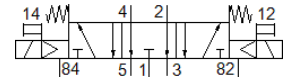

## MVH-5/3E-1/4-B-VI-X

部品番号: 164573

FESTO

ソレノイドコイル付、マニュアル操作付、ソケット無し

## データシート

特長	値
バルブ機能	3位置5方弁エキゾーストセンタ
操作方法	電気
標準流量	1,600 l/min
使用圧力	3 ... 10 bar
構造	スプール弁
リターン方式	メカスプリング
オリフィス径	10 mm
排気機能	調整可
シール	ソフトシール
制御方法	パイロット式
流れ方向	逆流れ不可
bバルブ	0.38
Cバルブ	6.35 l/sbar
切換時間 off	45 ms
切換時間 on	33 ms
コイル特性	24 V DC: 2.5 W
許容電圧変動	+/- 10 %
作動流体	ろ過圧縮空気、ろ過度40 µm、給油または無給油
作動/パイロット流体に注意	給油運転可能 ( 継続運転に必要 )
流体温度	-5 ... 50 °C
周囲温度	-5 ... 50 °C
取付方法	取付穴
エア接続ポート 1	サブベース G1/4
エア接続ポート 2	G1/4
エア接続ポート 3	サブベース G1/4
エア接続ポート 4	G1/4
エア接続ポート 5	サブベース
材質	PWIS質を含む
Material seals	NBR
Material housing	アルミダイカスト