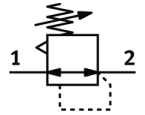

レギュレータ LR-1/8-G

部品番号: 159505
廃番予定品

FESTO

圧力計無し、フロントパネル取付け用、最大使用圧力 1.2MPa (12bar)。

製造中止予定品 (2014年まで) です。代替品についてはホームページでご確認ください。

データシート

特長	値
ロック機構	ロック機能付調整ノブ
取付方向	任意
構造	ダイヤフラム式レギュレータ 連続エア供給付
制御機能	2次側圧力の安定 始動圧力補正機能 2次側排気による
圧力計	G1/4"
使用圧力	1 ... 20 bar
制御圧力範囲	0.5 ... 12 bar
最大ヒステリシス	0.2 bar
標準流量	600 l/min
作動流体	ISO8573-1:2010 [7:4:4]準拠の圧縮エア
作動/パイロット流体に注意	給油運転可能 (継続運転に必要)
保管温度	-10 ... 80 °C
流体温度	-10 ... 80 °C
周囲温度	-10 ... 80 °C
質量	320 g
取付方法	フロントパネル取付形 ライン設備 アクセサリ
エア接続ポート 1	G1/8
エア接続ポート 2	G1/8
材質 シール	NBR
材質ハウジング	真鍮