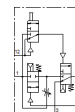

空気圧バルブ VLHE-3-1/4-B

部品番号: 14330

FESTO

ノーマルクローズ、ソフトスタートバルブ、独立で、もしくはSシリーズのサービスユニットと組合せて使用。

データシート

特長	値
構造	ポペット弁
シール	ソフトシール
排気機能	調整可
手動操作	押側
バルブ機能	3方弁ノーマルクローズ
使用圧力	2 ... 12 bar
標準流量	1,200 l/min
切換時間 off	23 ms
切換時間 on	8 ms
材質	RoHS対応
流体温度	-10 ... 60 °C
周囲温度	-10 ... 60 °C
取付方法	取付穴
取付方向	任意
エア接続ポート 1	G1/4
エア接続ポート 2	G1/4
エア接続ポート 3	G1/4
オリフィス径	8 mm