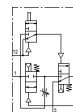

空気圧バルブ

VLHE-3-3/8

部品番号: 12909

FESTO

ノーマルクローズ、ソフトスタートバルブ、独立で、もしくはSシリーズのサービスユニットと組合せて使用。

データシート

特長	値
構造	ポペット弁
シール	ソフトシール
排気機能	調整可
手動操作	押側
バルブ機能	3方弁ノーマルクローズ
使用圧力	2 ... 12 bar
標準流量	2,100 l/min
切換時間 off	19.5 ms
切換時間 on	8.5 ms
流体温度	-10 ... 60 °C
周囲温度	-10 ... 60 °C
取付方法	取付穴
取付方向	任意
エア接続ポート 1	G3/8
エア接続ポート 2	G3/8
エア接続ポート 3	G3/8
オリフィス径	9 mm