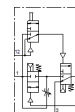

空気圧バルブ VLHE-3-1/2

部品番号: 10420

FESTO

ノーマルクローズ、ソフトスタートバルブ、独立で、もしくはSシリーズのサービスユニットと組合せて使用。

データシート

特長	値
構造	ポペット弁
シール	ソフトシール
排気機能	調整可
手動操作	押側
バルブ機能	3方弁ノーマルクローズ
使用圧力	2 ... 12 bar
標準流量	2,900 l/min
切換時間 off	39 ms
切換時間 on	25 ms
流体温度	-10 ... 60 °C
周囲温度	-10 ... 60 °C
取付方法	取付穴
取付方向	任意
エア接続ポート 1	G1/2
エア接続ポート 2	G1/2
エア接続ポート 3	G1/2
オリフィス径	12 mm