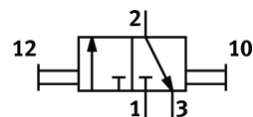

# スライドタイプバルブ W-3-3/8-NPT

部品番号: 10416

FESTO

3/2弁、ダブル

この製品はFesto USA向けの製品です。  
負圧での使用可 (真空接続部は1(P))  
製造中止予定品、2012年まで注文可能

## データシート

特長	値
エア接続ポート 1	NPT3/8-18
エア接続ポート 2	NPT3/8-18