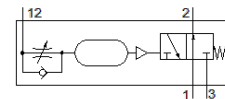

FESTO

Foglio dati

Caratteristica	Valore
Pressione d'esercizio Mpa	0 ... 1 MPa
Pressione d'esercizio	0 ... 10 bar
Portata nominale normale	600 l/min
Tempo di ritardo regolabile	0 ... 30 s
Fluido d'esercizio	Aria compressa a norma ISO 8573-1:2010 [7::-]
Indicazione sul fluido d'esercizio e di pilotaggio	E' possibile l'impiego con aria lubrificata (necessario poi per l'impiego successivo)
Conformità PWIS	VDMA24364-B2-L
Fissaggio	Con foro passante
Attacco pneumatico	G1/8 G1/4
Avvertenza sul materiale	Conforme a RoHS