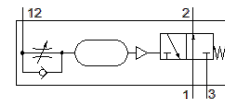

## Foglio dati

Caratteristica	Valore
Pressione d'esercizio Mpa	0 ... 1 MPa
Pressione d'esercizio	0 ... 10 bar
Portata nominale normale	600 l/min
Tempo di ritardo regolabile	0 ... 30 s
Fluido d'esercizio	Aria compressa a norma ISO 8573-1:2010 [7::-]
Indicazione sul fluido d'esercizio e di pilotaggio	E' possibile l'impiego con aria lubrificata (necessario poi per l'impiego successivo)
Conformità PWIS	VDMA24364-B2-L
Fissaggio	Con foro passante
Attacco pneumatico	G1/8 G1/4
Avvertenza sul materiale	Conforme a RoHS