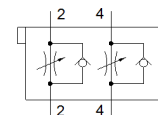

regolatore di portata unidirezionale CPV14-BS-2XGRAZ-1/8

Codice prodotto: 184143

Classic - non utilizzare per nuovi progetti

Per valvole della serie Compact Performance (CP14)

Sono disponibili delle alternative moderne digitando le prime quattro cifre del codice di tipo nel campo di ricerca.

FESTO

Foglio dati

Caratteristica	Valore
Conformità PWIS	VDMA24364-B1/B2-L
Peso	54 g
Avvertenza sul materiale	Conforme a RoHS