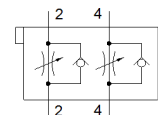

regolatore di portata unidirezionale CPV10-BS-2XGRAZ-M7

Codice prodotto: 184141

Classic - non utilizzare per nuovi progetti

[Per valvole CP e unità di valvole CP](#)

Sono disponibili delle alternative moderne digitando le prime quattro cifre del codice di tipo nel campo di ricerca.

FESTO

Foglio dati

Caratteristica	Valore
Conformità PWIS	VDMA24364-B1/B2-L
Peso	30 g
Avvertenza sul materiale	Conforme a RoHS