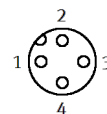

linea di connessione KMPYE-AIF-1-GS-GD-2

Codice prodotto: 170238

FESTO

Precablato, per valvole proporzionali.

Foglio dati

Caratteristica	Valore
Conforme alla norma	EN 61076-2-101
Funzioni supplementari	Occupazione dei pin specifica del prodotto
Definizione cavo	Con accessori
Frequenza di connessione	500
Collegamento elettrico 1, funzione	Lato dispositivo di campo
Collegamento elettrico 1, forma costruttiva	Rotonda
Collegamento elettrico 1, tipo di collegamento	Connettore femmina
Collegamento elettrico 1, uscita cavo	Diritto
Collegamento elettrico 1, tecnica di collegamento	M12x1, con codifica A secondo EN 61076-2-101
Collegamento elettrico 1, numero poli/conduttori	4
Collegamento elettrico 1, poli/conduttori occupati	4
Collegamento elettrico 1, tipo di fissaggio	Bloccaggio a vite con piano chiave 18 e zigrinature longitudinali
Collegamento elettrico 2, funzione	Lato di comando
Collegamento elettrico 2, forma costruttiva	Rotonda
Collegamento elettrico 2, tipo di collegamento	Connettore maschio
Collegamento elettrico 2, uscita cavo	Diritto
Collegamento elettrico 2, tecnica di collegamento	M9x0,5
Collegamento elettrico 2, numero poli/conduttori	7
Collegamento elettrico 2, poli/conduttori occupati	6
Collegamento elettrico 2, tipo di fissaggio	Bloccaggio a vite
Intervallo tensione d'esercizio CC	0 ... 50 V
Carico di corrente ammissibile a 40 °C	1 A
Resistenza alle scariche elettriche	2 kV
Lunghezza cavo	2 m
Caratteristica cavo	Suitable for energy chains
Condizioni di prova cavo	Condizioni di prova disponibili su richiesta
Raggio di curvatura, cablaggio libero	≥ 75 mm
Diametro cavo	5,6 mm
Composizione cavo	8x0,24 schermato
Sezione nominale conduttore	0,24 mm ²
Grado di protezione	IP65
Nota sul tipo di protezione	In condizioni di montaggio
Temperatura ambiente	-25 ... 85 °C
Temperatura ambiente con cablaggio libero	-5 ... 80 °C
Conformità PWIS	VDMA24364-B2-L
Avvertenza sul materiale	Conforme a RoHS
Grado di imbrattamento	1
Materiale rivestimento del cavo	TPE-U(PUR)
Colore rivestimento del cavo	Nero