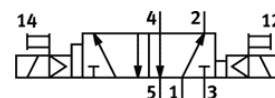

Elettrovalvola JDMUH-5/2-D-1C-VI

Codice prodotto: 119666

FESTO

per unità di valvole

Tipo in esaurimento. Disponibile fino al 2011.

Foglio dati

Caratteristica	Valore
Funzione valvola	5/2, bistabile
Larghezza d'ingombro	42 mm
Fluido di esercizio	Aria compressa filtrata, capacità filtrante 40 µm, lubrificata o non lubrificata
Attacco pneumatico 1	Sottobase
Attacco pneumatico 2	Sottobase
Attacco pneumatico 3	Sottobase
Attacco pneumatico 4	Sottobase
Attacco pneumatico 5	Sottobase