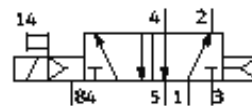

Elettrovalvola MVH-5-1/4-L-B-VI

Codice prodotto: 117427

FESTO

con bobina e azionatore manuale, senza connettore.

Foglio dati

Caratteristica	Valore
Funzione valvola	5/2, monostabile
Pressione di esercizio	3 ... 10 bar
Fluido di esercizio	Aria compressa filtrata, capacità filtrante 40 µm, lubrificata o non lubrificata
Attacco servopilotaggio 12	G1/4
Attacco pneumatico 1	G1/4
Attacco pneumatico 11	G1/4
Avvertenza sul materiale	contiene lubrificanti siliconici