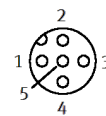

## Adatlap

Jellemző	Érték
A következő szabványnak felel meg:	Érszínék és csatlakozószámok az EN 60947-5-2 szerint EN 61076-2-101
Vezetékmegnevezés	Táblatartóval
1. elektromos csatlakozás, funkció	Terepi készülék felőli oldal
1. elektromos csatlakozás, alak	kerek
1. elektromos csatlakozás, csatlakozási típus	aljzat
1. elektromos csatlakozás, kábelkimenet	Ferde
1. elektromos csatlakozás, csatlakozási technika	M12x1, A kódolt az EN 61076-2-101 szerint
1. elektromos csatlakozás, pólusok/erek száma	5
1. elektromos csatlakozás, kiosztott pólusok/erek	5
1. elektromos csatlakozás, rögzítési típus	Screw lock with A/F13
2. elektromos csatlakozás, funkció	Vezérlőoldal
2. elektromos csatlakozás, csatlakozási típus	Kábel
2. elektromos csatlakozás, csatlakozási technika	nyitott vég
2. elektromos csatlakozás, pólusok/erek száma	5
2. elektromos csatlakozás, kiosztott pólusok/erek	5
Üzemi feszültségtartomány DC	0 ... 60 V
Üzemi feszültségtartomány AC	0 ... 60 V
Elfogadható áramerhelés 40°C-on	4 A
Lökőfeszültség-szilárdság	1.5 kV
Kábelhossz	5 m
Vezetési tulajdonság	Statisztikai alkalmazásokhoz
Vezeték vizsgálati feltételek	Vizsgálati feltételek külön kérésre
Hajlításszög, fix kábelbefektetés	≥ 14 mm
Kábel átmérő	4.5 mm
Kábelszerkezet	5x0,25
Vezeték névleges keresztmetszet	0.25 mm <sup>2</sup>
Érvégek	Köpeny eltávolítva Tompára levágva
Védettség	IP65 IP68 IP69K
Védelmi osztállyal kapcsolatos megjegyzés	szerezett állapotban
Környezeti hőmérséklet	-25 ... 70 °C
CE jel (lásd konformitási nyilatkozat)	EU kisfeszültségű irányelv szerint in accordance with EU RoHS directive
UKCA marking (see declaration of conformity)	To UK instructions for electrical equipment To UK RoHS instructions
PWIS conformity	VDMA24364-B2-L
Tisztaszoba kategória	ISO class 4
Anyag megjegyzés	RoHS konform
Szennyeződés foka	3
KBK korrózióállósági osztály	2 - mérsékelt korróziós károsodás
Material cable sheath	PVC
A kábelköpeny színe	szürke
Material housing	TPE-U(PU)