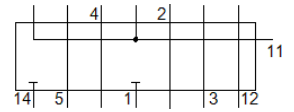

függőleges tápegység lap

VABF-S4-1-P1A14-G14

Cikkszám: 8000689

FESTO

Adatlap

Jellemző	Érték
Méret	26 mm
A következő szabványon alapul:	ISO 15407-2
Beépítési helyzet	tetszőleges
Pneumatikus többszintű kiépítés	Alternatív tápellátás 1 és 14 számára
Operating pressure MPa	1 MPa
Üzemi nyomás	10 bar
Normál névleges átáramlás	900 l/min
CE jel (lásd konformitási nyilatkozat)	EU kisfeszültségű irányelv szerint
UKCA marking (see declaration of conformity)	To UK instructions for electrical equipment
Üzemi közeg	Sűrített levegő ISO 8573-1:2010 [7:4:4] szerint
Megjegyzés az üzemi- és a vezérlő közeghez	Olajozott üzemelés lehetséges (a további működéshez szükséges)
KBK korrózióállósági osztály	0 - nincs korróziós károsodás
PWIS conformity	VDMA24364-B1/B2-L
Védettség	IP65 NEMA 4
Környezeti hőmérséklet	-5 ... 50 °C
Gyártmány súlya	191 g
Felfogás fajtája: többszintű kiépítés	láncoló lapra egyedi csatlakozólapra
Pneumatikus csatlakozás 1	G1/4
Anyag megjegyzés	RoHS konform
Material housing	Alumínium présöntvény