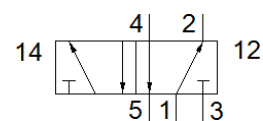

alapszelep C-5/2-1/2

Cikkszám: 5811

Classic - nicht für Neukonstruktionen verwenden

Korszerű alternatívákat találhat, ha a keresőmezőbe beírja a típuskód első négy számjegyét.

FESTO

Adatlap

Jellemző	Érték
PWIS conformity	VDMA24364 zone III