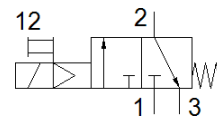

mágnesszelep MFHB-3-1/4-B

Cikkszám: 546058

Kifutó termék

FESTO

Kifutó típus. 2018-ig szállítható. Alternatív termék: lásd Támogatás portál.

Adatlap

Jellemző	Érték
Szelep funkció	3/2 zárt monostabil
Működtetés fajtája	elektromos
Normál névleges átáramlás	600 l/min
Üzemi nyomás	2 ... 8 bar
Konstruktív felépítés	Tányéros ülék
Visszaállítás fajtája	mechanikus rugó
Védettség	IP65
Névleges méret	7 mm
Beépítési helyzet	tetszőleges
Kézi segédműködtetés	reteszelő
Kapcsolási idő ki	23 ms
Kapcsolási idő be	12 ms
KBK korrózióállósági osztály	2 - mérsékelt korróziós károsodás
Közeg hőmérséklet	-10 ... 60 °C
Környezeti hőmérséklet	-5 ... 40 °C
Gyártmány súlya	555 g
84 vezérlő lefűväs csatlakozás	M5
Pneumatikus csatlakozás 1	G1/4
Pneumatikus csatlakozás 2	G1/4
Pneumatikus csatlakozás 3	G1/4
Anyag információ, tömítések	NBR
Anyag információ, ház	Alumínium eloxált